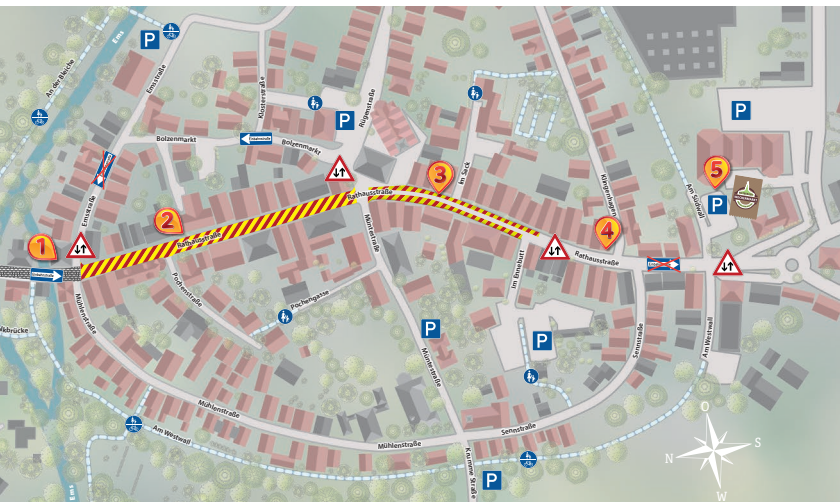

Alle Infos
▼ hier ▼

RIETBERG

...noch viel schöner!

www.rietberg.de

Die Kanalbauarbeiten in der **Rathausstraße** sind weitgehend abgeschlossen. Im Bereich zwischen **Nordtor** und Kreuzung **Emsstraße / Mühlenstraße** ist die Oberflächengestaltung fertiggestellt.

Die **nördliche Rathausstraße** bekommt nun zwischen **Mühlenstraße** und **Müntestraße** ebenfalls ihre finale Gestaltung. Im Bereich der **südlichen Rathausstraße** werden Kabelverlegungsarbeiten vorgenommen.

Bitte beachten Sie immer die aktuelle Beschilderung zur Verkehrsführung.

1 Rathausstraße bis Emsstraße / Mühlenstraße :

- Einbahnstraße Richtung **Emsstraße / Mühlenstraße**.
- Verkehrsabfluss links und rechts über **Emsstraße** und **Mühlenstraße**. **Emsstraße** und **Mühlenstraße** befahrbar in beide Richtungen.

2 Rathausstraße zwischen Mühlenstraße und Müntestraße:

- Vollsperrung / Fußgänger frei.
- Zufahrt **Pochenstraße** wird situationsbedingt ermöglicht. **Bitte beachten Sie die aktuelle Beschilderung zur Verkehrsführung.**